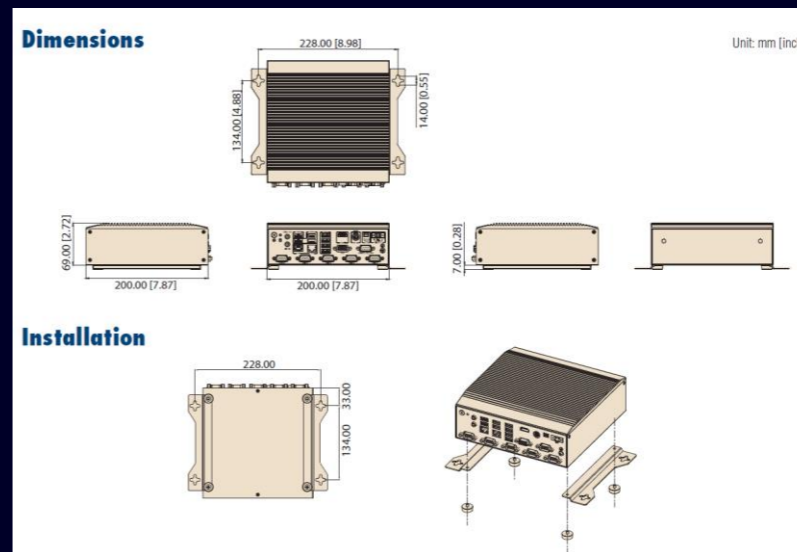

金南瓜127E PC

CPU: E3940 (4核 1.8GHz)

内存: 4GB

硬盘: 128GB

特点: 可安装在导轨上

接口: DP、2个RJ45网口、2个USB

尺寸: 85mm*85mm

所有尺寸的单位均为 mm

金南瓜1900 PC

CPU: J1900 (4核 2GHz)

内存: 8GB

硬盘: 256GB

特点: 接口丰富

接口: VGA、HDMI、2个RJ45网口、8个USB、5个RS-232和1个RS-232/422/485

尺寸: 200mm*200mm

所有尺寸的单位均为 mm

金南瓜4125 PC

CPU: J4125 (4核 2GHz)

内存: 8GB

硬盘: 256GB

特点: 性价比高, 体积中规

接口: VGA、HDMI、2个RJ45网口、6个USB、
2个RS-232

尺寸: 127mm*145mm

所有尺寸的单位均为 mm