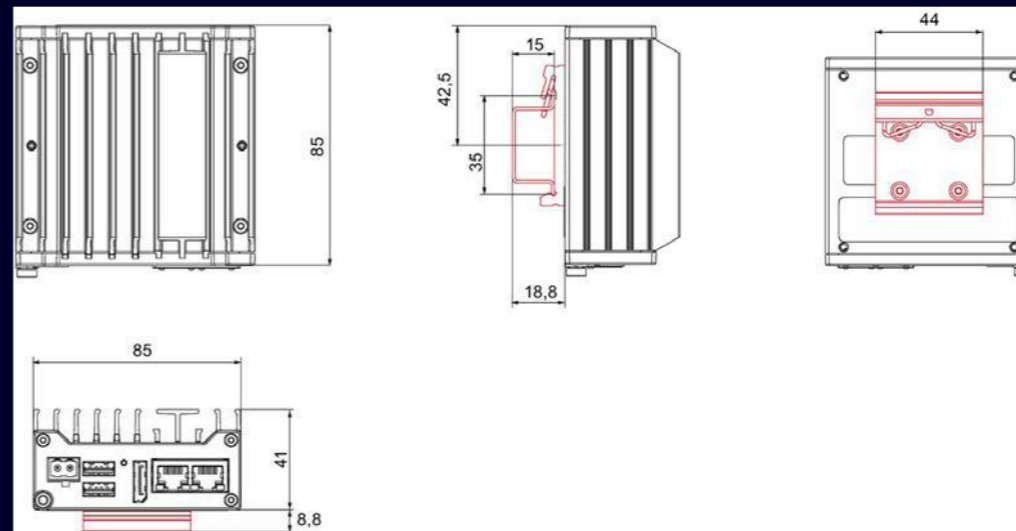

金南瓜127E PC

CPU: E3940 (4核 1.8GHz)

内存: 4GB

硬盘: 128GB

特点: 可安装在导轨上

接口: DP、2个RJ45网口、2个USB

尺寸: 85mm*85mm

所有尺寸的单位均为 mm

金南瓜1900 PC

CPU: J1900 (4核 2GHz)

内存: 8GB

硬盘: 256GB

特点: 接口丰富

接口: VGA、HDMI、2个RJ45网口、8个USB、5个RS-232和1个RS-232/422/485

尺寸: 200mm*200mm

所有尺寸的单位均为 mm

金南瓜4125 PC

CPU: J4125 (4核 2GHz)

内存: 8GB

硬盘: 256GB

特点: 性价比高, 体积中规

接口: VGA、HDMI、2个RJ45网口、6个USB、
2个RS-232

尺寸: 127mm*145mm

所有尺寸的单位均为 mm